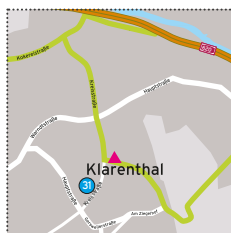

In Leuchtkästen im Innenhof:

| **FOROUHAR, Parastou**
Sa, 28. September, 11 – 18 Uhr
So, 29. September, 11 – 18 Uhr

82. Stiftung Saarländischer Kulturbesitz

Bismarckstraße 11-19
66111 Saarbrücken
Telefon +49 681 9964 234
service@saarlandmuseum.de
www.kulturbesitz.de

Saarlandmuseum/Moderne Galerie
Bismarckstraße 11-15
66111 Saarbrücken

Freier Eintritt

Sa, 28. September, 10 – 18 Uhr
So, 29. September, 10 – 18 Uhr

Saarlandmuseum/Alte Sammlung
Museum für Vor- und Früh-
geschichte

Schlossplatz 16
66119 Saarbrücken

Freier Eintritt

Sa, 28. September, 10 – 18 Uhr
So, 29. September, 10 – 18 Uhr

83. Studio Mersi Bismarckstraße 44 66121 Saarbrücken

Telefon +49 163 1700279
hello@elizabethpich.com

| **PICH, Elizabeth / Comics**
| **RATIUS, Lukas / Fotografie**
| **VERDET, Véronique / Mixed
Media**

Sa, 28. September, 14 – 18 Uhr
So, 29. September, 11 – 18 Uhr

84. Tanzstudio Pyramide Försterstraße 12a 66111 Saarbrücken

| **KLATTE, Romana**
Telefon +49 681 5846674
romana.klatte@web.de
www.romanaklatte.jimdo.com
Malerei (Thema: „Tänze der Welt“)
Sa, 28. September, 14 – 18 Uhr
So, 29. September, 11 – 18 Uhr

85. welt:raum

St. Johanner Markt 23
66111 Saarbrücken
Telefon +681 9821215
info@weltraum-saarbruecken.de
www.weltraum-saarbruecken.de
„SCHWARZ AUF WEISS“
| **JOCHUM, Monika: Zeichnungen
mit Fineliner**

Vernissage:

Samstag 28. September, 12 Uhr
Sa, 28. September, 11 – 16 Uhr
So, 29. September, 13 – 16 Uhr

KLA a Klarenthal